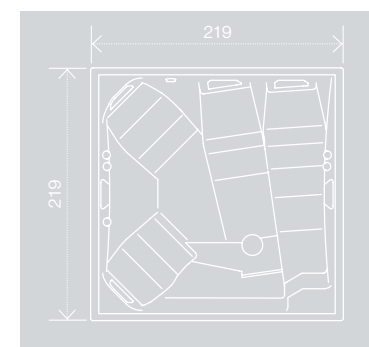

MASÁŽ

Počet trysek celkem	80
Vodní trysky	66
Vzduchové trysky	14
TurboBoost systém	Personal
Boost Control^{IN} regulace	5

SPECIÁLNÍ TRYSKY

Pillow Jet	1
Volcano Jet	1

HYDROTERAPEUTICKÉ SESTAVY

ShiatsuComplex^{IN}	1
FanComplex^{IN}	1
LegComplex^{IN}	2
HamamComplex^{IN}	1
XComplex^{IN}	1
FrontComplex^{IN}	1

ŘÍZENÍ A OVLÁDÁNÍ

Řídicí jednotka USSPA iNtelligSmart®	ano
Řídicí systém ISM®	ano
Ovládání přes aplikaci	USSPA SmartApp
Ovládání přes web (nutné připojit spa k internetu)	ano
Samodiagnostika s možností protokolu	ano
Sledování životnosti vybraných dílů	ano
Standardní úsporný režim	ano
iNvision® display	ano
iNcontrol piezo tlačítka	4

TECHNOLOGIE

Masážní čerpadlo 1 / dual	1,5 / 0,37 kW + 5 HP
Masážní čerpadlo 2 / single	1,5 kW + 3 HP
Vzduchovač	1,2 kW
Inteligentní systém údržby vody ICM®	Automatický / Manuální
Tlaková filtrace Pressure Clean	ano
Ozonátor OzonePure	ano
Topení	6 kW Titanium Coil
Ochranný systém NordicSuperior^{IN}	ano
Izolace Thermoguard^{IN}	ano
Osvětlení Rainbow Light	ano

DALŠÍ STANDARDNÍ VÝBAVA

Madlo	2 × Twinrail^{IN}
Polštářky / barva	4 / šedé
Termokryt / výběr barev	ano / 8+
Kabinet / možnosti provedení	ano / 10+
Ochranné izolované dno kabinetu – Pan	ano
Dnová výpusť	ano
Víceúrovňové dno skořepiny	ano

Řadí vás seznámíme s dalšími možnostmi výbavy a službami.
Navštivte naše showroomy.

standardní připojení – 400 V / 50 Hz, jistič 16 A
proudový chránič IΔn = 0,03 A