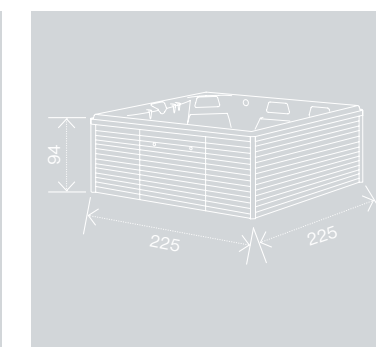

MASÁŽ

Počet trysek celkem	80
Vodní trysky	66
Vzduchové trysky	14
TurboBoost systém	Personal
Boost Control^{IN} regulace	5

SPECIÁLNÍ TRYSKY

Pillow Jet	1
Volcano Jet	1

HYDROTERAPEUTICKÉ SESTAVY

ShiatsuComplex^{IN}	1
FanComplex^{IN}	1
LegComplex^{IN}	2
HamamComplex^{IN}	1
XComplex^{IN}	1
FrontComplex^{IN}	1

ŘÍZENÍ A OVLÁDÁNÍ

Řídicí jednotka USSPA iNtelligSmart®	ano
Řídicí systém ISM®	ano
Ovládání přes aplikaci	USSPA SmartApp
Ovládání přes web (nutné připojit spa k internetu)	ano
Samodiagnostika s možností protokolu	ano
Sledování životnosti vybraných dílů	ano
Standardní úsporný režim	ano
iNvision® display	ano
iNcontrol piezo tlačítka	4

TECHNOLOGIE

Masážní čerpadlo 1 / dual	1,5 / 0,37 kW + 5 HP
Masážní čerpadlo 2 / single	1,5 kW + 3 HP
Vzduchovač	1,2 kW
Inteligentní systém údržby vody ICM®	Automatický / Manuální
Tlaková filtrace Pressure Clean	ano
Ozonátor OzonePure	ano
Topení	6 kW Titanium Coil
Ochranný systém NordicSuperior^{IN}	ano
Izolace Thermoguard^{IN}	ano
Osvětlení Rainbow Light	ano

DALŠÍ STANDARDNÍ VÝBAVA

Madlo	2 × Twinrail^{IN}
Polštářky / barva	4 / šedé
Termokryt / výběr barev	ano / 8+
Kabinet / možnosti provedení	ano / 10+
Ochranné izolované dno kabinetu – Pan	ano
Dnová výpusť	ano
Víceúrovňové dno skořepiny	ano

Řadí vás seznámíme s dalšími možnostmi výbavy a službami.
Navštivte naše showroomy.

standardní připojení – 400 V / 50 Hz, jistič 16 A
proudový chránič IΔn = 0,03 A